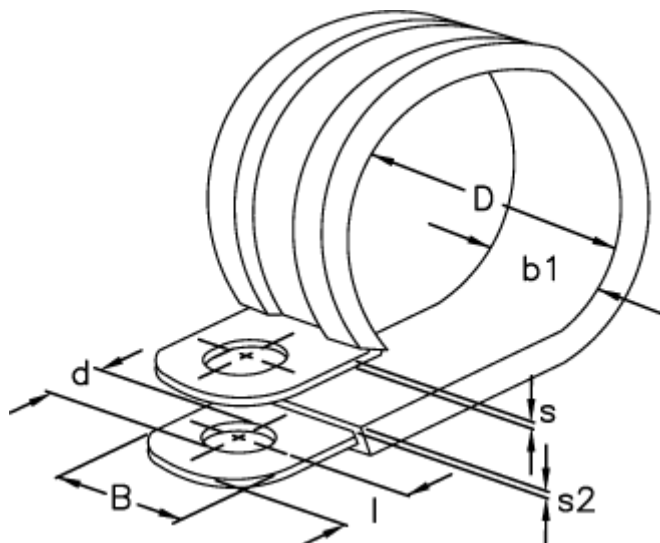

Varenummer: 029456112014

Beskrivelse: Norma rørbøjle RLGU 1. 14/12 W1

## Mål

b1	= 15
Bredde B	= 12
d	= 6.4
Diameter D	= 14
l	= 6
s	= 0.8
s2	= 1.2